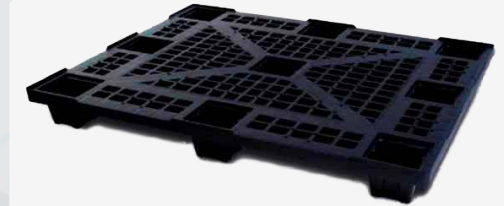

**BOX-145**

**Capacidad dinámica:** 1500 kg.  
**Capacidad estática:** 4500 kg.  
**Dimensiones:** 120 x 100 x 15 cm.  
**Forma de estiba:** Apilable.

Disponible en material de reproceso negro.

**BOX-148**